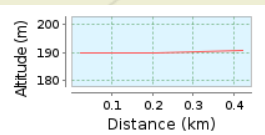

# LACT\_Globus-Theissen-Lauf\_Bambini

Birkenweg

Birkenweg

Am Tagebau

0.42 km (Einweg-Strecke)

Gesamtanstieg: 1 m, Gesamtabstieg: 1 m

Höhendifferenz 1 m (Höhe von: 190 m bis 191 m)